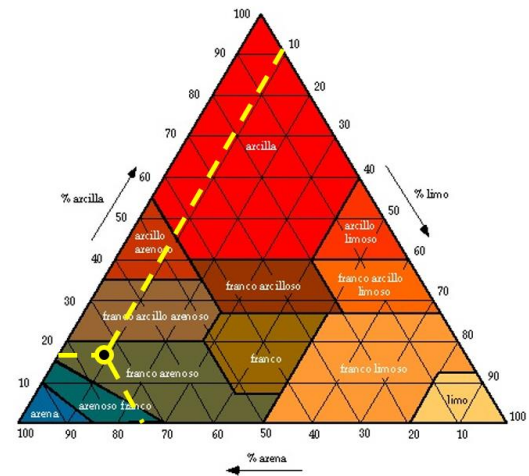

TIERRA ABONADA CRIBADA

Tierra vegetal formulada a base de materiales orgánicos y minerales de uso común en jardinería. Sus características son adecuadas para el crecimiento y desarrollo de la mayoría de plantas de zonas verdes en entornos urbanos y jardinería doméstica de clima mediterráneo.

COMPOSICIÓN

Este producto se caracteriza por su estructura esponjosa rica en materia orgánica vegetal. También contiene sablón y tierra cribada, que le otorga un aporte de componentes minerales.

CARACTERÍSTICAS TÉCNICAS

La **TIERRA ABONADA CRIBADA** es un producto homogéneo y equilibrado, que garantiza el arraigo y crecimiento de árboles, arbustos y plantas de jardín. Tiene un buen drenaje, una elevada capacidad de retención de agua y textura **franco-arenosa**.

Este producto cumple con las siguientes normativas técnicas de jardinería (**NTJ**):

- -NTJ 07A
- -NTJ 08G

TABLA DE PARÁMETROS

PARÁMETRO	UNIDAD	VALOR
HUMEDAD	% s.m.f.	< 15
CONDUCTIVIDAD ELÉCTRICA (1:5 v/v)	dS/m	0,5 - 1
pH	-	7,5 - 8,5
MATERIA ORGÁNICA	% s.m.s.	10 - 15
DENSIDAD APARENTE HUMEDA (UNE-EN 12580)	Kg/m³	900 - 1100
CLASE TEXTURAL USDA	-	Franco-Arenosa
GRANULOMETRÍA		< 10 mm (95% de las partículas)

TRIÁNGULO DE TEXTURA USDA

CONSEJOS DE APLICACIÓN

- Extender el producto e incorporar hasta lograr una buena distribución sobre el terreno.
- Realizar un riego abundante para garantizar un buen asentamiento.
- Posteriormente, al cabo de unas semanas desde la plantación, será interesante complementar el estado nutricional de la tierra con un abono mineral para obtener un elevado rendimiento de las plantas.

La **TIERRA ABONADA CRIBADA** se comercializa a granel y en big-bag.

Todo el proceso de fabricación, así como el producto final, está sometido a un riguroso control de calidad, con la finalidad de garantizar la satisfacción de nuestros clientes así como el respeto por el Medio Ambiente en todas nuestras actividades.

Nuestro Departamento Técnico le asesorará en el cálculo de las necesidades reales de este producto y le resolverá cualquier duda derivada de su uso.